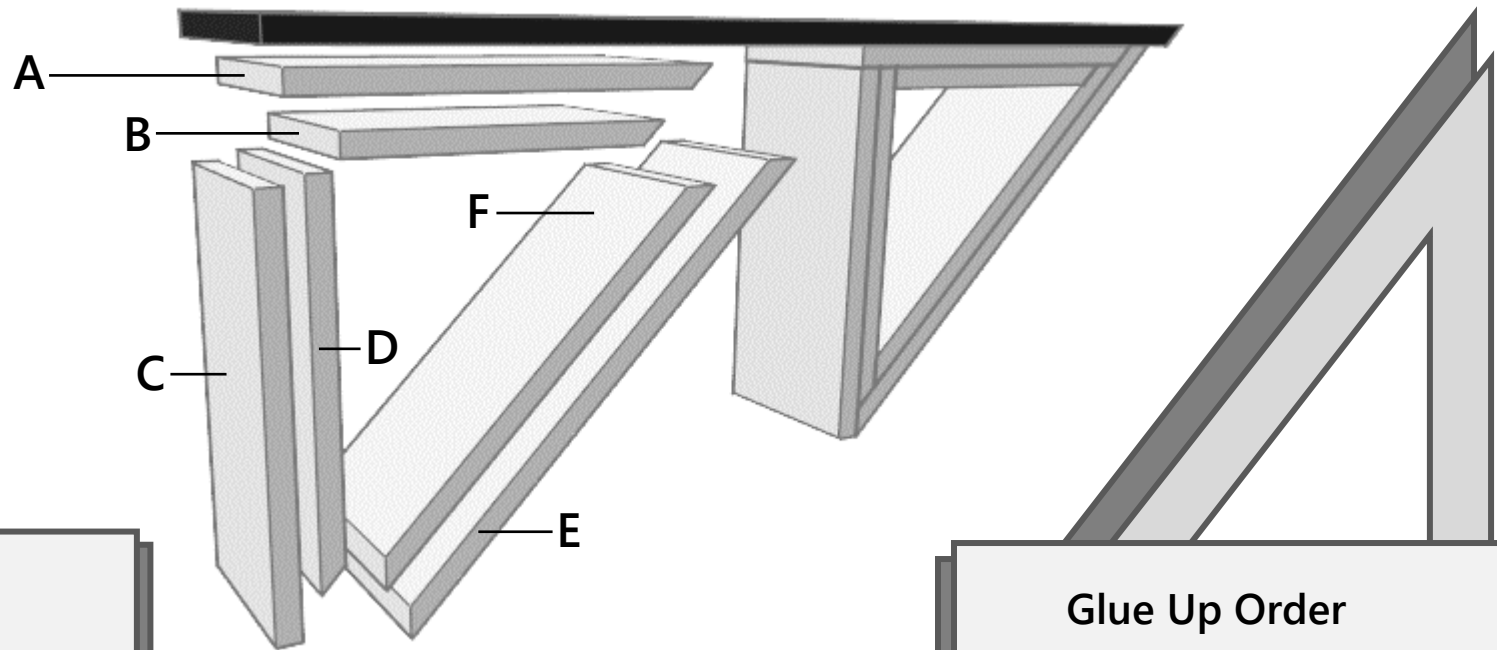

Live Edge and Plywood Coffee Table

Dimensions

A: 42 cm x 19 cm	D: 32 cm x 19 cm
B: 40 cm x 19 cm	E: 60 cm x 19 cm
C: 36 cm x 19 cm	F: 52 cm x 19 cm

Glue Up Order

- Step 1: A — C
- Step 2: D — C
- Step 3: E — A+C+D
- Step 4: B — A
- Step 5: F — E